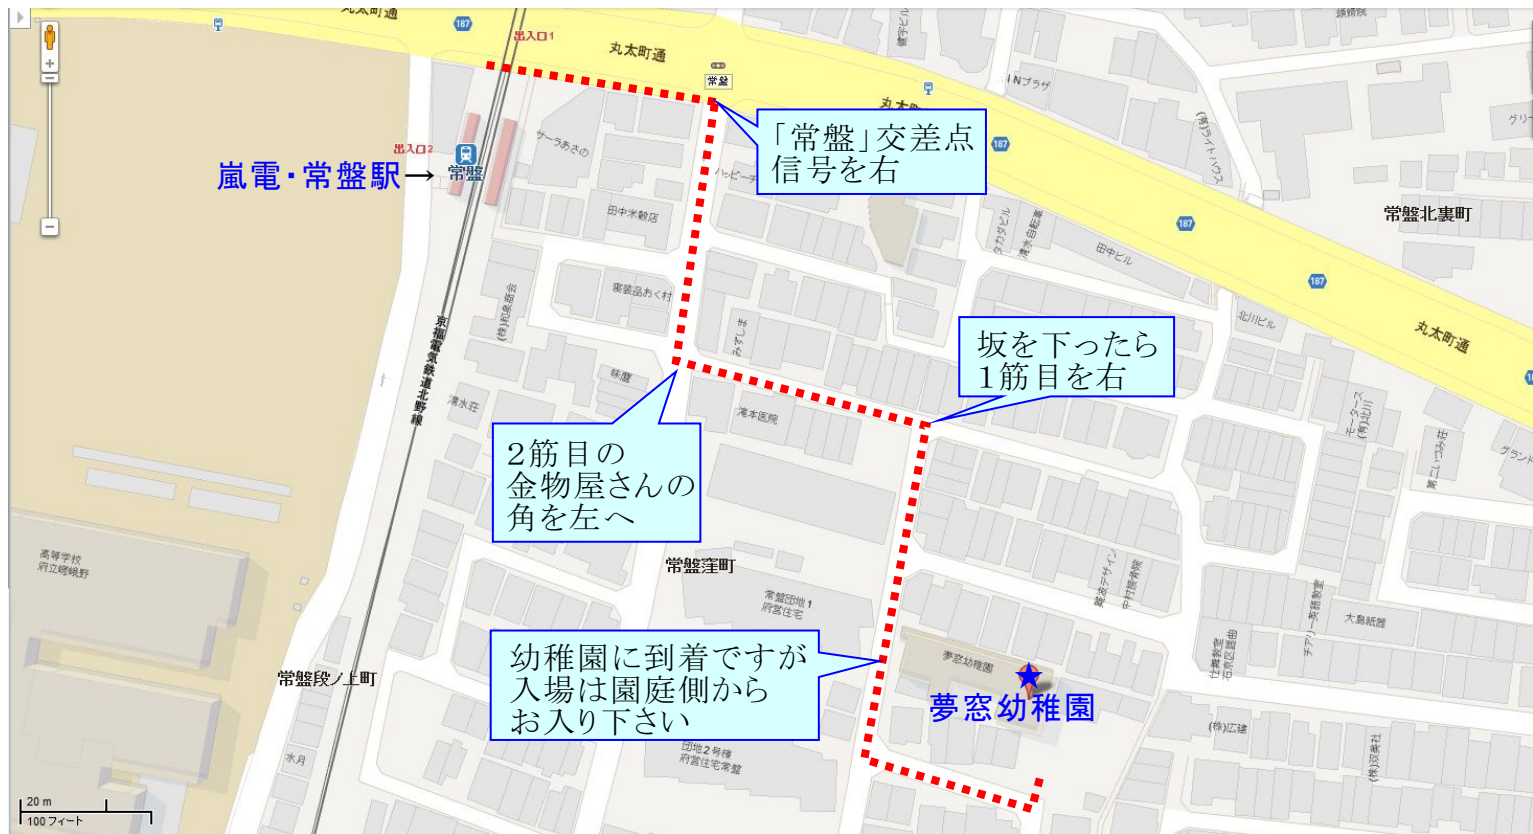

嵐電・常盤駅→夢窓幼稚園までは・・・約300m(徒歩3～4分)

JR太秦駅→夢窓幼稚園までは・・・約750m(徒歩9～10分)